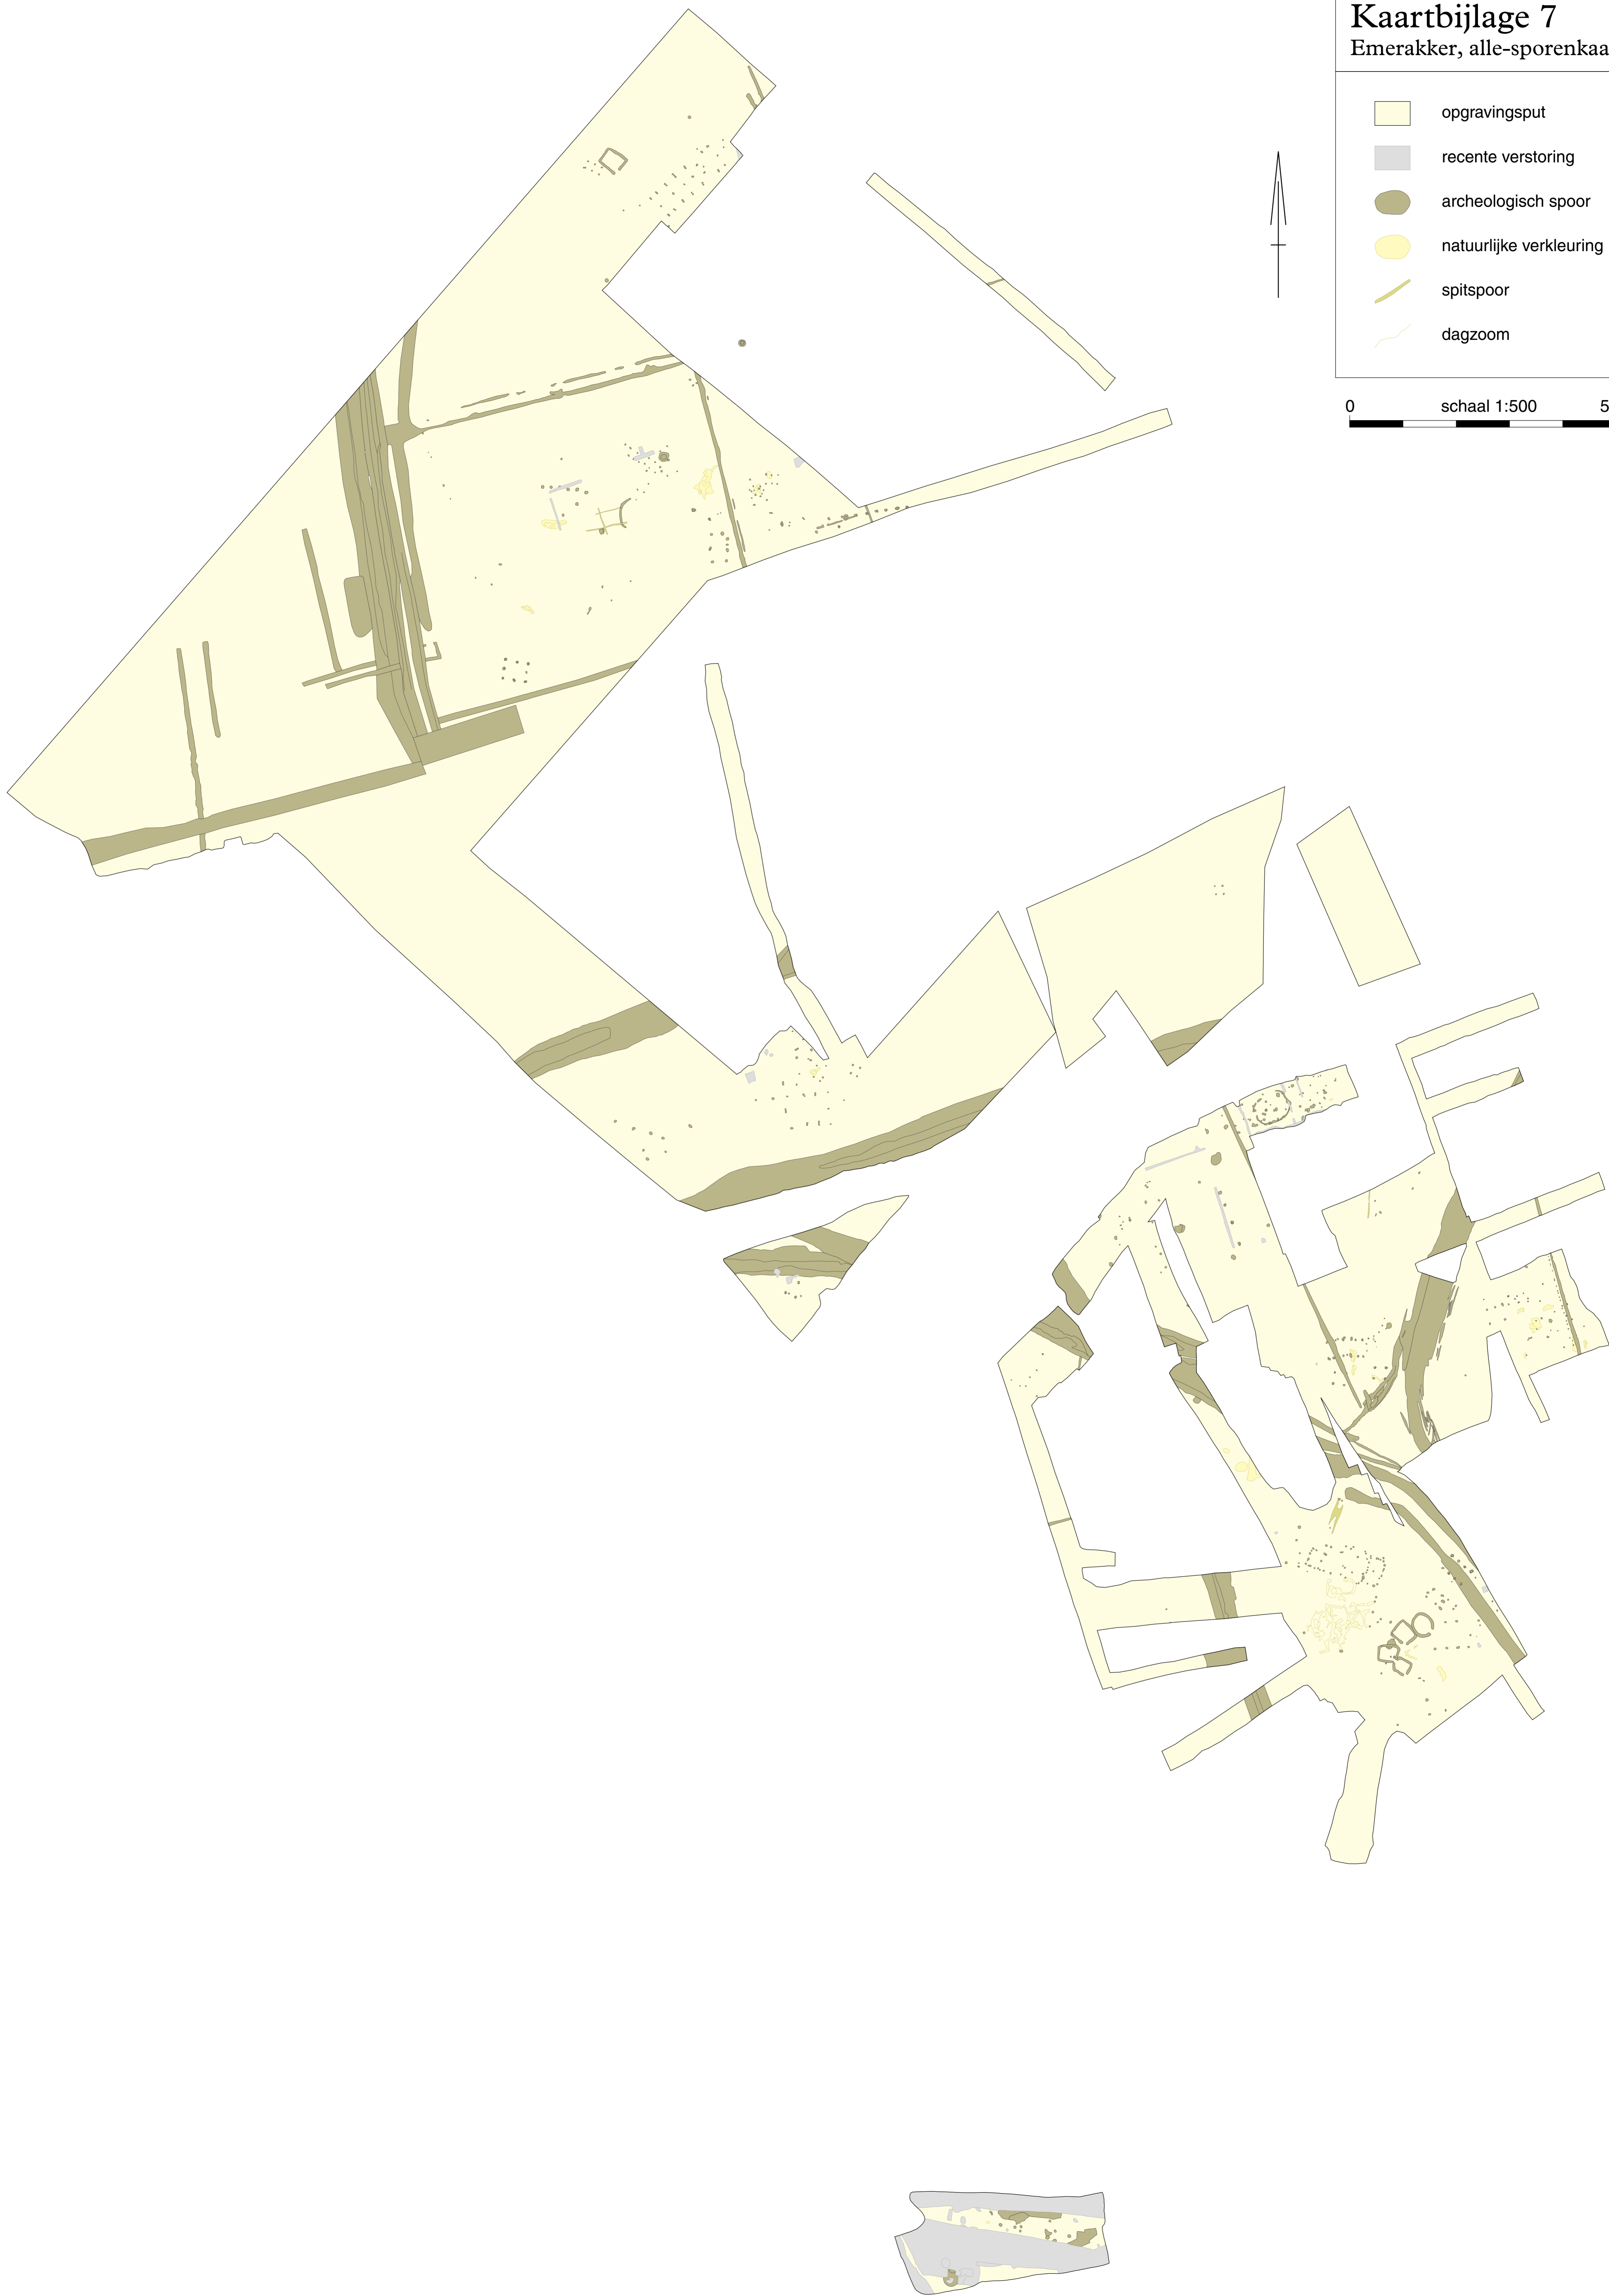

110800

110900

111000

# Kaartbijlage 7

## Emerakker, alle-sporenkaart

- opgravingsput
- recente versterking
- archeologisch spoor
- natuurlijke verkleuring
- spitspoor
- dagzoom

0      schaal 1:500      50m

110800

110900

111000

400900

400800